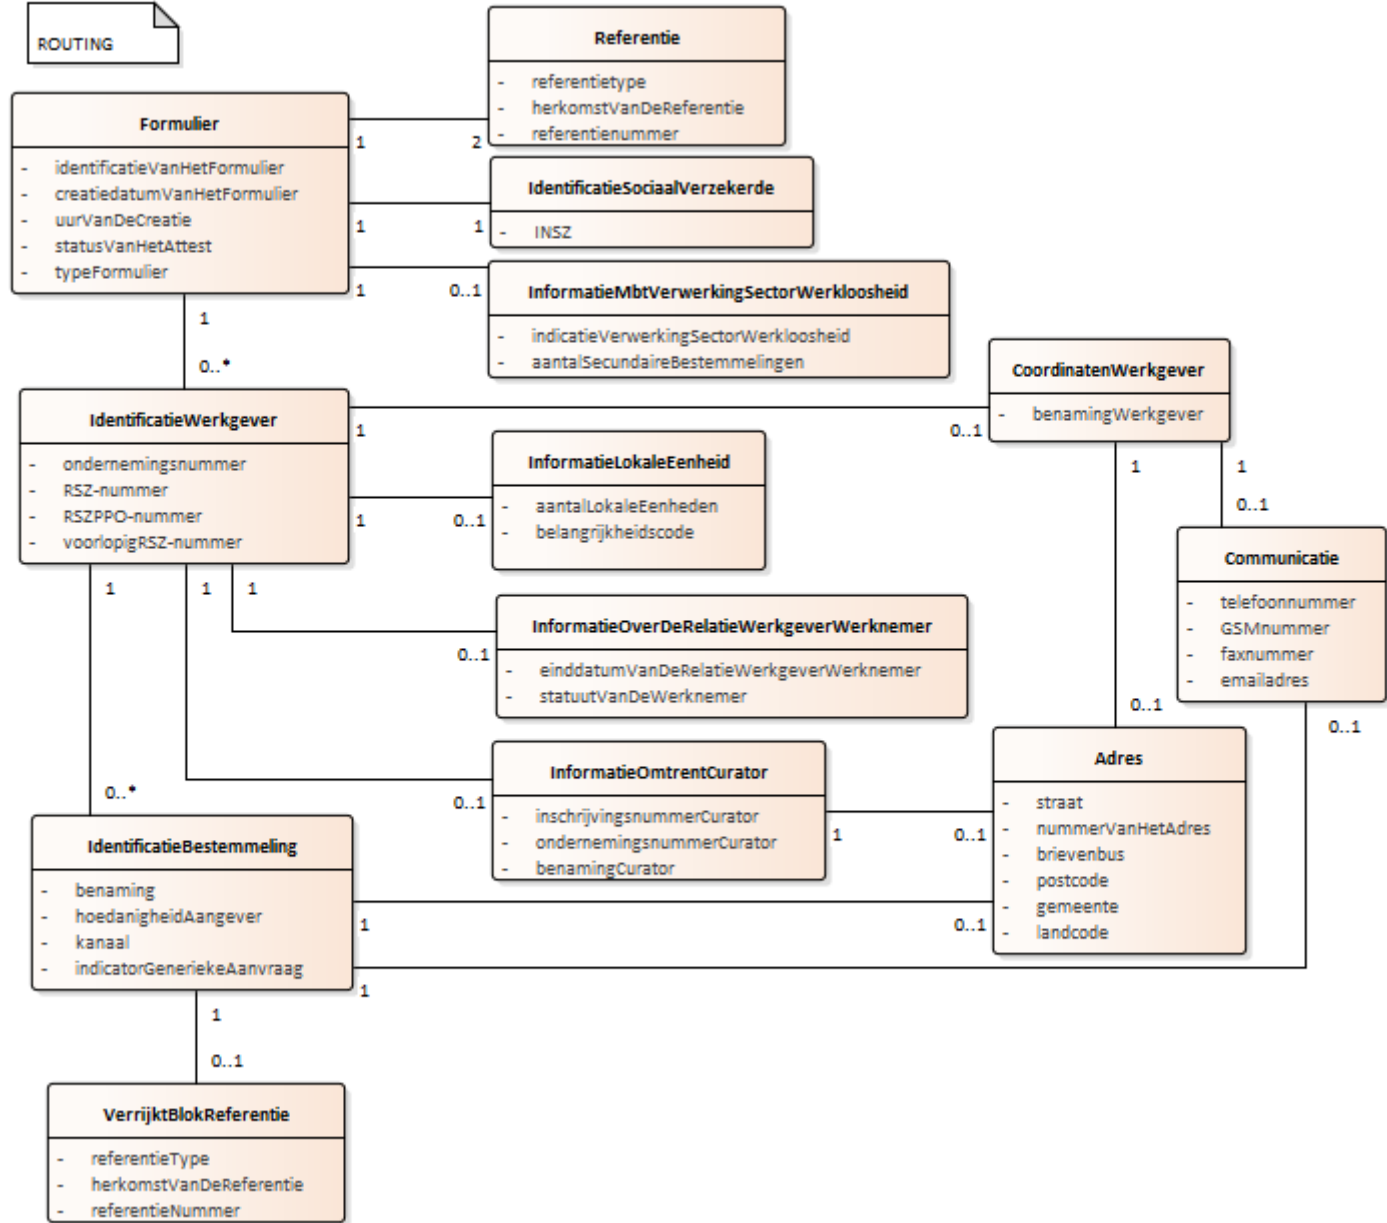

Inleiding

Inleiding

Glossarium

90289 - Informatie over de relatie werkgever-werknemer

00053 - STATUUT VAN DE WERKNEMER

00385 - DATUM WAAROP DE RELATIE WERKGEVER-WERKNEMER EINDIGT

Functioneel blok

90264 - Identificatie van de bestemming

90289 - Informatie over de relatie werkgever-werknemer

Routing - Inleiding

Versie: 2020/2

Publicatiedatum:

28/05/2020

De inleiding is gewijzigd:

Inhoud van de inleiding: [i](#)

class ROUTING_NL

ROUTING

ZONENUMMER: 00053

VERSIE: 2020/2

PUBLICATIEDATUM: 28/05/2020

STATUUT VAN DE WERKNEMER
(XML label : WorkerStatus)

FUNCTIONEEL BLOK:

Informatie over de relatie werkgever-werknemer

Code(s): 90289

BESCHRIJVING:

Xml label(s): LastServiceData

Code die aanduidt of de tewerkstelling gebeurt in het kader van een bijzonder contract.

TOEGELATEN DOMEIN:

Zie bijlage 21 - Lijst codes werknemersstatuut.

De toegelaten waarden zijn: 'B', 'VA'.